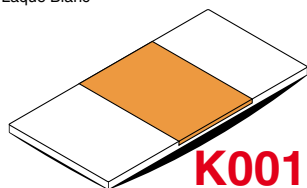

**NCP4**

**Cuoio Beige**  
Beige Leather  
Cuero Crema  
Cuir Beige

**NCP5**

**Cuoio Rosso rubino**  
Ruby red Leather  
Cuero Rojo rubí  
Cuir Rouge rubis

Piani legno laccati e con inserto pelle - Lacquered wood tops and with leather - Tableros de madera lacado y con cuero - Plans en bois laqué et avec supplément in cuir

**K001**

**Laccato Bianco**  
White laquered  
Lacado Blanco  
Laqué Blanc

**K001P1**

**Cuoio Nero**  
Black Leather  
Cuero Negro  
Cuir Noir

**K001P2**

**Cuoio Testa di moro**  
Dark brown Leather  
Cuero Marrón oscuro  
Cuir Marron foncé