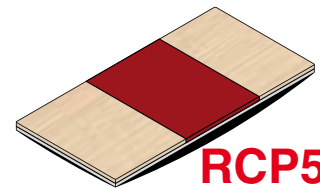

**WGP4**

**Cuoio Beige**  
Beige Leather  
Cuero Crema  
Cuir Beige

**WGP5**

**Cuoio Rosso rubino**  
Ruby red Leather  
Cuero Rojo rubí  
Cuir Rouge rubis

**IRC**

**Impiallacciato Rovere chiaro**  
Veneered Light oak  
Enchapado Roble claro  
Plaqué Chêne clair

**RCP1**

**Cuoio Nero**  
Black Leather  
Cuero Negro  
Cuir Noir

**RCP2**

**Cuoio Testa di moro**  
Dark brown Leather  
Cuero Marrón oscuro  
Cuir Marron foncé

**RCP3**

**Cuoio Arancio**  
Orange Leather  
Cuero Naranja  
Cuir Orange

**RCP4**

**Cuoio Beige**  
Beige Leather  
Cuero Crema  
Cuir Beige

**RCP5**

**Cuoio Rosso rubino**  
Ruby red Leather  
Cuero Rojo rubí  
Cuir Rouge rubis

**INC**

**Impiallacciato Noce**  
Veneered Walnut  
Enchapado Nogal  
Plaqué Noyer