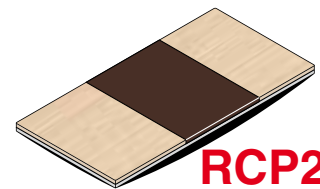

Piani legno impiallacciati e con inserto pelle - Veneered wood tops and with leather - Tableros de madera enchapado y con cuero - Plans en bois plaqué et avec supplément in cuir

**IWG**

**Impiallacciato Wengè**  
Veneered Wengè  
Enchapado Wengè  
Plaqué Wengè

**WGP1**

**Cuoio Nero**  
Black Leather  
Cuero Negro  
Cuir Noir

**WGP2**

**Cuoio Testa di moro**  
Dark brown Leather  
Cuero Marrón oscuro  
Cuir Marron foncé

**WGP3**

**Cuoio Arancio**  
Orange Leather  
Cuero Naranja  
Cuir Orange

**WGP4**

**Cuoio Beige**  
Beige Leather  
Cuero Crema  
Cuir Beige

**WGP5**

**Cuoio Rosso rubino**  
Ruby red Leather  
Cuero Rojo rubí  
Cuir Rouge rubis

**IRC**

**Impiallacciato Rovere chiaro**  
Veneered Light oak  
Enchapado Roble claro  
Plaqué Chêne clair

**RCP1**

**Cuoio Nero**  
Black Leather  
Cuero Negro  
Cuir Noir

**RCP2**

**Cuoio Testa di moro**  
Dark brown Leather  
Cuero Marrón oscuro  
Cuir Marron foncé

**RCP3**

**Cuoio Arancio**  
Orange Leather  
Cuero Naranja  
Cuir Orange