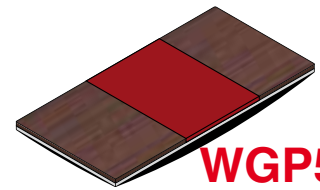

Piani legno impiallacciati e con inserto pelle - Veneered wood tops and with leather - Tableros de madera enchapado y con cuero - Plans en bois plaqué et avec supplément in cuir

**IWG**

**Impiallacciato Wengè**  
Veneered Wengè  
Enchapado Wengè  
Plaqué Wengè

**WGP1**

**Cuoio Nero**  
Black Leather  
Cuero Negro  
Cuir Noir

**WGP2**

**Cuoio Testa di moro**  
Dark brown Leather  
Cuero Marrón oscuro  
Cuir Marron foncé

**WGP3**

**Cuoio Arancio**  
Orange Leather  
Cuero Naranja  
Cuir Orange

**WGP4**

**Cuoio Beige**  
Beige Leather  
Cuero Crema  
Cuir Beige

**WGP5**

**Cuoio Rosso rubino**  
Ruby red Leather  
Cuero Rojo rubí  
Cuir Rouge rubis

**IRC**

**Impiallacciato Rovere chiaro**  
Veneered Light oak  
Enchapado Roble claro  
Plaqué Chêne clair

**RCP1**

**Cuoio Nero**  
Black Leather  
Cuero Negro  
Cuir Noir

**RCP2**

**Cuoio Testa di moro**  
Dark brown Leather  
Cuero Marrón oscuro  
Cuir Marron foncé

**RCP3**

**Cuoio Arancio**  
Orange Leather  
Cuero Naranja  
Cuir Orange