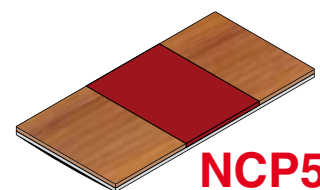

**NCP1**

**Cuoio Nero**  
Black Leather  
Cuero Negro  
Cuir Noir

**NCP2**

**Cuoio Testa di moro**  
Dark brown Leather  
Cuero Marrón oscuro  
Cuir Marron foncé

**NCP3**

**Cuoio Arancio**  
Orange Leather  
Cuero Naranja  
Cuir Orange

**NCP4**

**Cuoio Beige**  
Beige Leather  
Cuero Crema  
Cuir Beige

**NCP5**

**Cuoio Rosso rubino**  
Ruby red Leather  
Cuero Rojo rubí  
Cuir Rouge rubis

Piani legno laccati e con inserto pelle - Lacquered wood tops and with leather - Tableros de madera lacado y con cuero - Plans en bois laqué et avec supplément in cuir