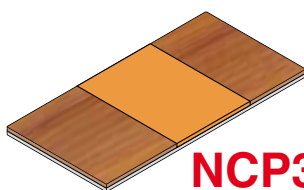

**RCP4**

**Cuoio Beige**  
Beige Leather  
Cuero Crema  
Cuir Beige

**RCP5**

**Cuoio Rosso rubino**  
Ruby red Leather  
Cuero Rojo rubí  
Cuir Rouge rubis

**INC**

**Impiallacciato Noce**  
Veneered Walnut  
Enchapado Nogal  
Plaqué Noyer

**NCP1**

**Cuoio Nero**  
Black Leather  
Cuero Negro  
Cuir Noir

**NCP2**

**Cuoio Testa di moro**  
Dark brown Leather  
Cuero Marrón oscuro  
Cuir Marron foncé

**NCP3**

**Cuoio Arancio**  
Orange Leather  
Cuero Naranja  
Cuir Orange

**NCP4**

**Cuoio Beige**  
Beige Leather  
Cuero Crema  
Cuir Beige

**NCP5**

**Cuoio Rosso rubino**  
Ruby red Leather  
Cuero Rojo rubí  
Cuir Rouge rubis

Piani legno laccati e con inserto pelle - Lacquered wood tops and with leather - Tableros de madera lacado y con cuero - Plans en bois laqué et avec supplément in cuir