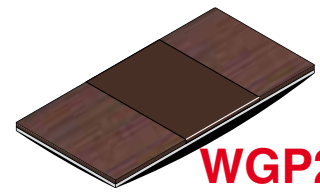

Piani legno impiallacciati e con inserto pelle - Veneered wood tops and with leather - Tableros de madera enchapado y con cuero - Plans en bois plaqué et avec supplément in cuir

**IWG**

**Impiallacciato Wengè**  
Veneered Wengè  
Enchapado Wengè  
Plaqué Wengè

**WGP1**

**Cuoio Nero**  
Black Leather  
Cuero Negro  
Cuir Noir

**WGP2**

**Cuoio Testa di moro**  
Dark brown Leather  
Cuero Marrón oscuro  
Cuir Marron foncé

**WGP3**

**Cuoio Arancio**  
Orange Leather  
Cuero Naranja  
Cuir Orange

**WGP4**

**Cuoio Beige**  
Beige Leather  
Cuero Crema  
Cuir Beige

**WGP5**

**Cuoio Rosso rubino**  
Ruby red Leather  
Cuero Rojo rubí  
Cuir Rouge rubis

**IRC**

**Impiallacciato Rovere chiaro**  
Veneered Light oak  
Enchapado Roble claro  
Plaqué Chêne clair