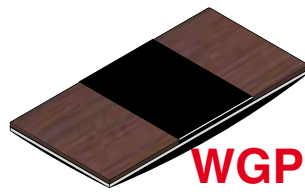

Piani legno impiallacciati e con inserto pelle - Veneered wood tops and with leather - Tableros de madera enchapado y con cuero - Plans en bois plaqué et avec supplément in cuir

**IWG**

**Impiallacciato Wengè**  
Veneered Wengè  
Enchapado Wengè  
Plaqué Wengè

**WGP1**

**Cuoio Nero**  
Black Leather  
Cuero Negro  
Cuir Noir

**WGP2**

**Cuoio Testa di moro**  
Dark brown Leather  
Cuero Marrón oscuro  
Cuir Marron foncé

**WGP3**

**Cuoio Arancio**  
Orange Leather  
Cuero Naranja  
Cuir Orange

**WGP4**

**Cuoio Beige**  
Beige Leather  
Cuero Crema  
Cuir Beige

**WGP5**

**Cuoio Rosso rubino**  
Ruby red Leather  
Cuero Rojo rubí  
Cuir Rouge rubis

**IRC**

**Impiallacciato Rovere chiaro**  
Veneered Light oak  
Enchapado Roble claro  
Plaqué Chêne clair