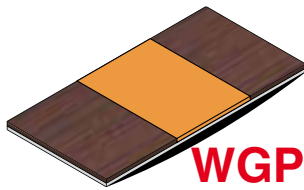

Piani legno impiallacciati e con inserto pelle - Veneered wood tops and with leather - Tableros de madera enchapado y con cuero - Plans en bois plaqué et avec supplément in cuir

**IWG**

**Impiallacciato Wengè**  
Veneered Wengè  
Enchapado Wengè  
Plaqué Wengè

**WGP1**

**Cuoio Nero**  
Black Leather  
Cuero Negro  
Cuir Noir

**WGP2**

**Cuoio Testa di moro**  
Dark brown Leather  
Cuero Marrón oscuro  
Cuir Marron foncé

**WGP3**

**Cuoio Arancio**  
Orange Leather  
Cuero Naranja  
Cuir Orange

**WGP4**

**Cuoio Beige**  
Beige Leather  
Cuero Crema  
Cuir Beige

**WGP5**

**Cuoio Rosso rubino**  
Ruby red Leather  
Cuero Rojo rubí  
Cuir Rouge rubis

**IRC**

**Impiallacciato Rovere chiaro**  
Veneered Light oak  
Enchapado Roble claro  
Plaqué Chêne clair