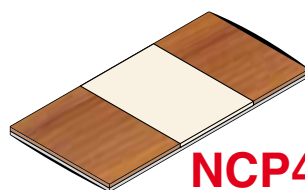

**RCP4**

**Cuoio Beige**  
Beige Leather  
Cuero Crema  
Cuir Beige

**RCP5**

**Cuoio Rosso rubino**  
Ruby red Leather  
Cuero Rojo rubí  
Cuir Rouge rubis

**INC**

**Impiallacciato Noce**  
Veneered Walnut  
Enchapado Nogal  
Plaqué Noyer

**NCP1**

**Cuoio Nero**  
Black Leather  
Cuero Negro  
Cuir Noir

**NCP2**

**Cuoio Testa di moro**  
Dark brown Leather  
Cuero Marrón oscuro  
Cuir Marron foncé

**NCP3**

**Cuoio Arancio**  
Orange Leather  
Cuero Naranja  
Cuir Orange

**NCP4**

**Cuoio Beige**  
Beige Leather  
Cuero Crema  
Cuir Beige

**NCP5**

**Cuoio Rosso rubino**  
Ruby red Leather  
Cuero Rojo rubí  
Cuir Rouge rubis

Piani legno laccati e con inserto pelle - Lacquered wood tops and with leather - Tableros de madera lacado y con cuero - Plans en bois laqué et avec supplément in cuir