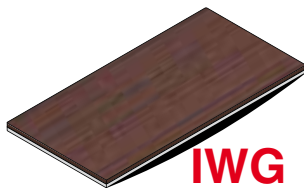

Piani legno impiallacciati e con inserto pelle - Veneered wood tops and with leather - Tableros de madera enchapado y con cuero - Plans en bois plaqué et avec supplément in cuir

**IWG**

**Impiallacciato Wengè**  
Veneered Wengè  
Enchapado Wengè  
Plaqué Wengè

**WGP1**

**Cuoio Nero**  
Black Leather  
Cuero Negro  
Cuir Noir

**WGP2**

**Cuoio Testa di moro**  
Dark brown Leather  
Cuero Marrón oscuro  
Cuir Marron foncé

**WGP3**

**Cuoio Arancio**  
Orange Leather  
Cuero Naranja  
Cuir Orange

**WGP4**

**Cuoio Beige**  
Beige Leather  
Cuero Crema  
Cuir Beige

**WGP5**

**Cuoio Rosso rubino**  
Ruby red Leather  
Cuero Rojo rubí  
Cuir Rouge rubis

**IRC**

**Impiallacciato Rovere chiaro**  
Veneered Light oak  
Enchapado Roble claro  
Plaqué Chêne clair